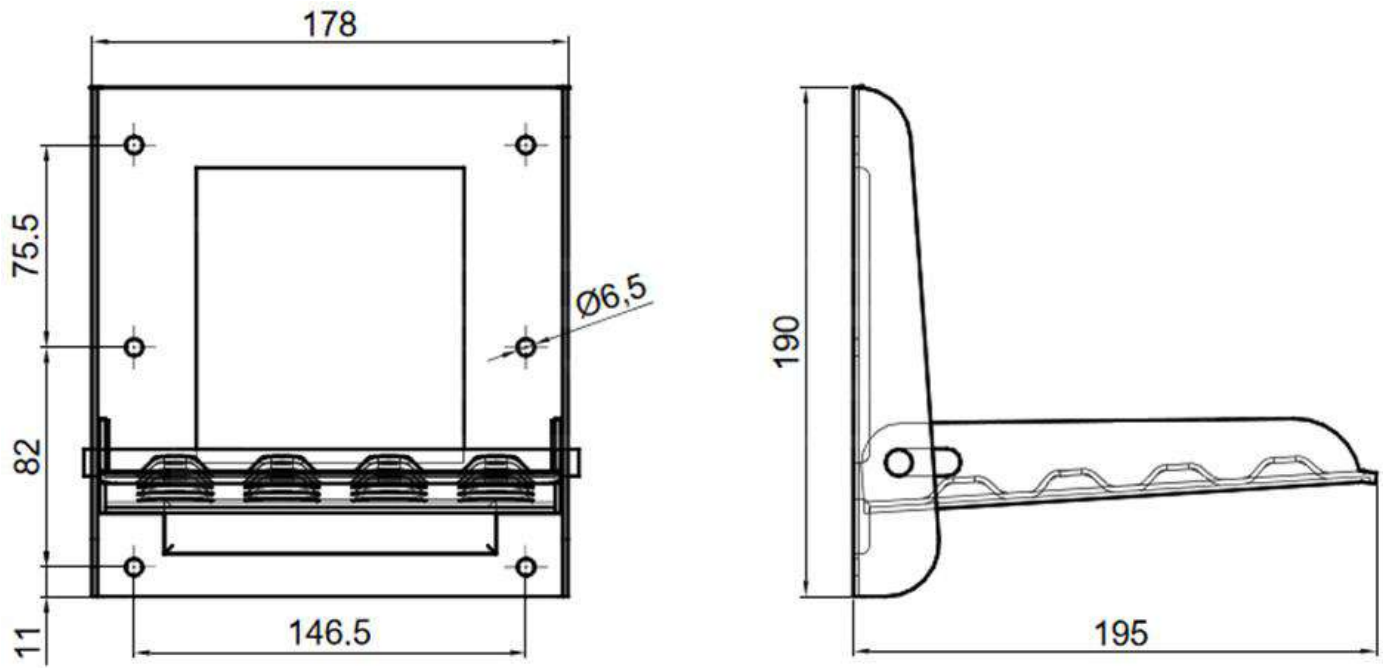

## [mm]

<b>Šifra / Code</b>	<b>13371</b>
<b>Nosilnost / Load capacity</b> [kg]	120
<b>Material / Material</b>	cinkano jeklo